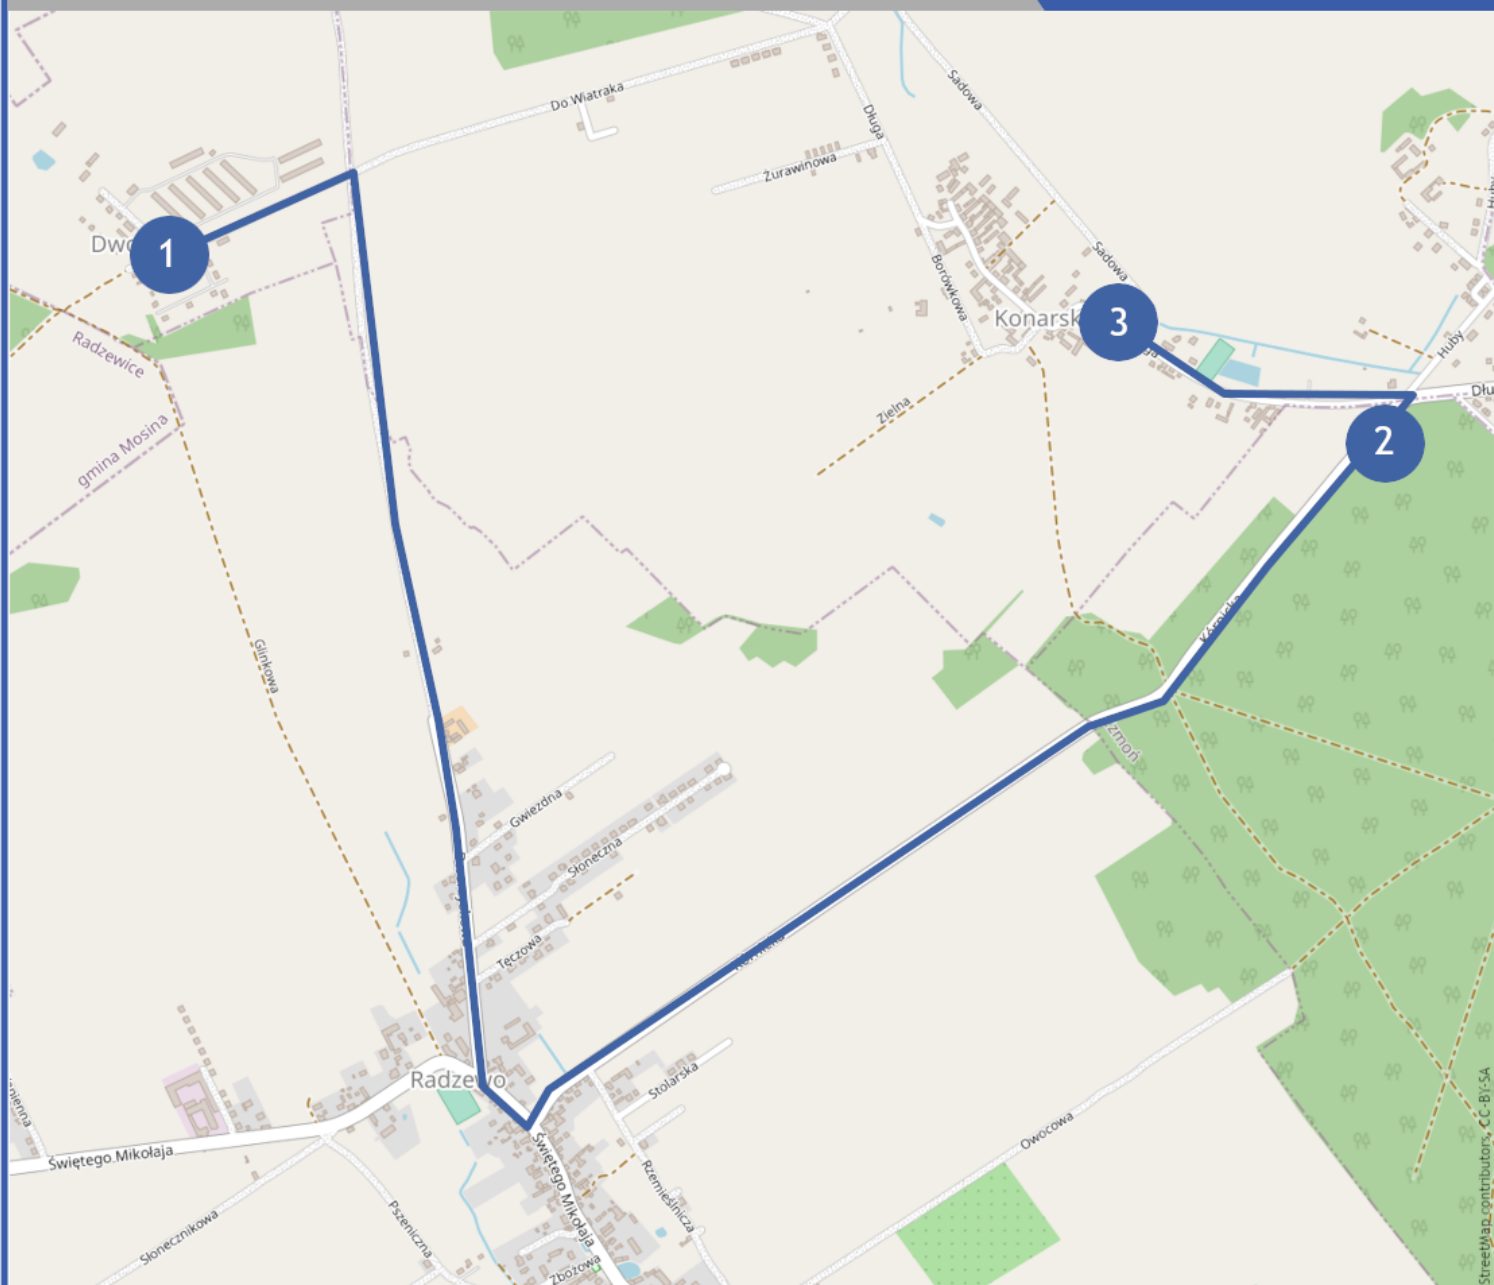

## RANO

<u>LINIA 8</u>		
<u>l.p</u>	<u>przystanek</u>	<u>czas odjazdu</u>
-	<u>tam</u>	-
1	Dworzyska	08:00
2	Konarskie Skrzyżowanie	08:08
3	<b>Konarskie Wieś</b>	<b>08:10</b>
	<u>powrót</u>	
1	<b>Konarskie Wieś</b>	<b>08:30</b>
2	Konarskie Skrzyżowanie	08:32
3	Dworzyska	08:40

## POPOŁUDNIU

<u>LINIA 8</u>		
<u>l.p</u>	<u>przystanek</u>	<u>czas odjazdu</u>
-	<u>tam</u>	-
1	Dworzyska	13:00
2	Konarskie Skrzyżowanie	13:08
3	<b>Konarskie Wieś</b>	<b>13:10</b>
	<u>powrót</u>	
1	<b>Konarskie Wieś</b>	<b>13:30</b>
2	Konarskie Skrzyżowanie	13:32
3	Dworzyska	13:40

Opracowano na podstawie [www.openstreetmap.org](http://www.openstreetmap.org) oraz danych własnych. Map data (c) OpenStreetMap contributors, CC-BY-SA